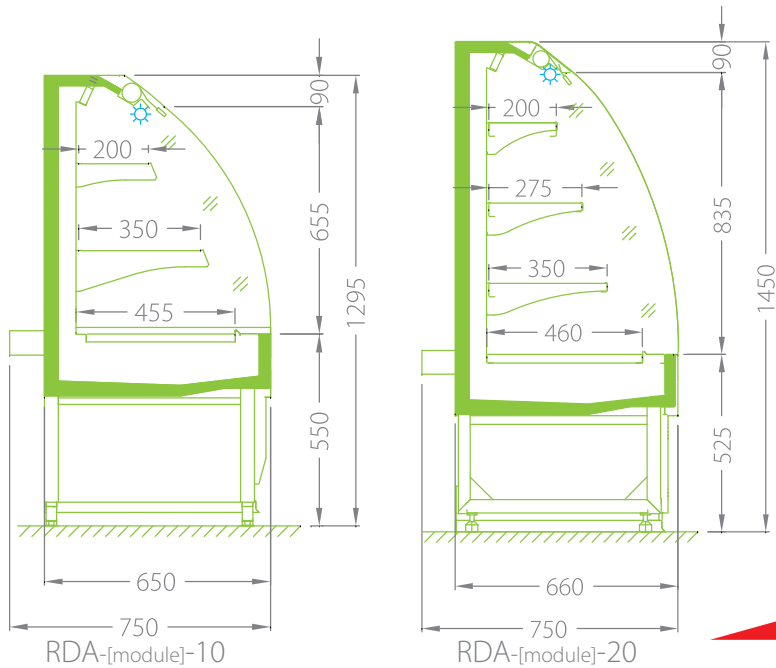

SEMI VERTICALS MULTIDECKS

MoreINFO

MoreINFO

M1

modules 0.94 1.25 1.875 2.5

modules 0.88 1.18 1.875 2.5

Atlanta RDA-[module]-10/20

GOOD PRODUCT
VISIBILITY